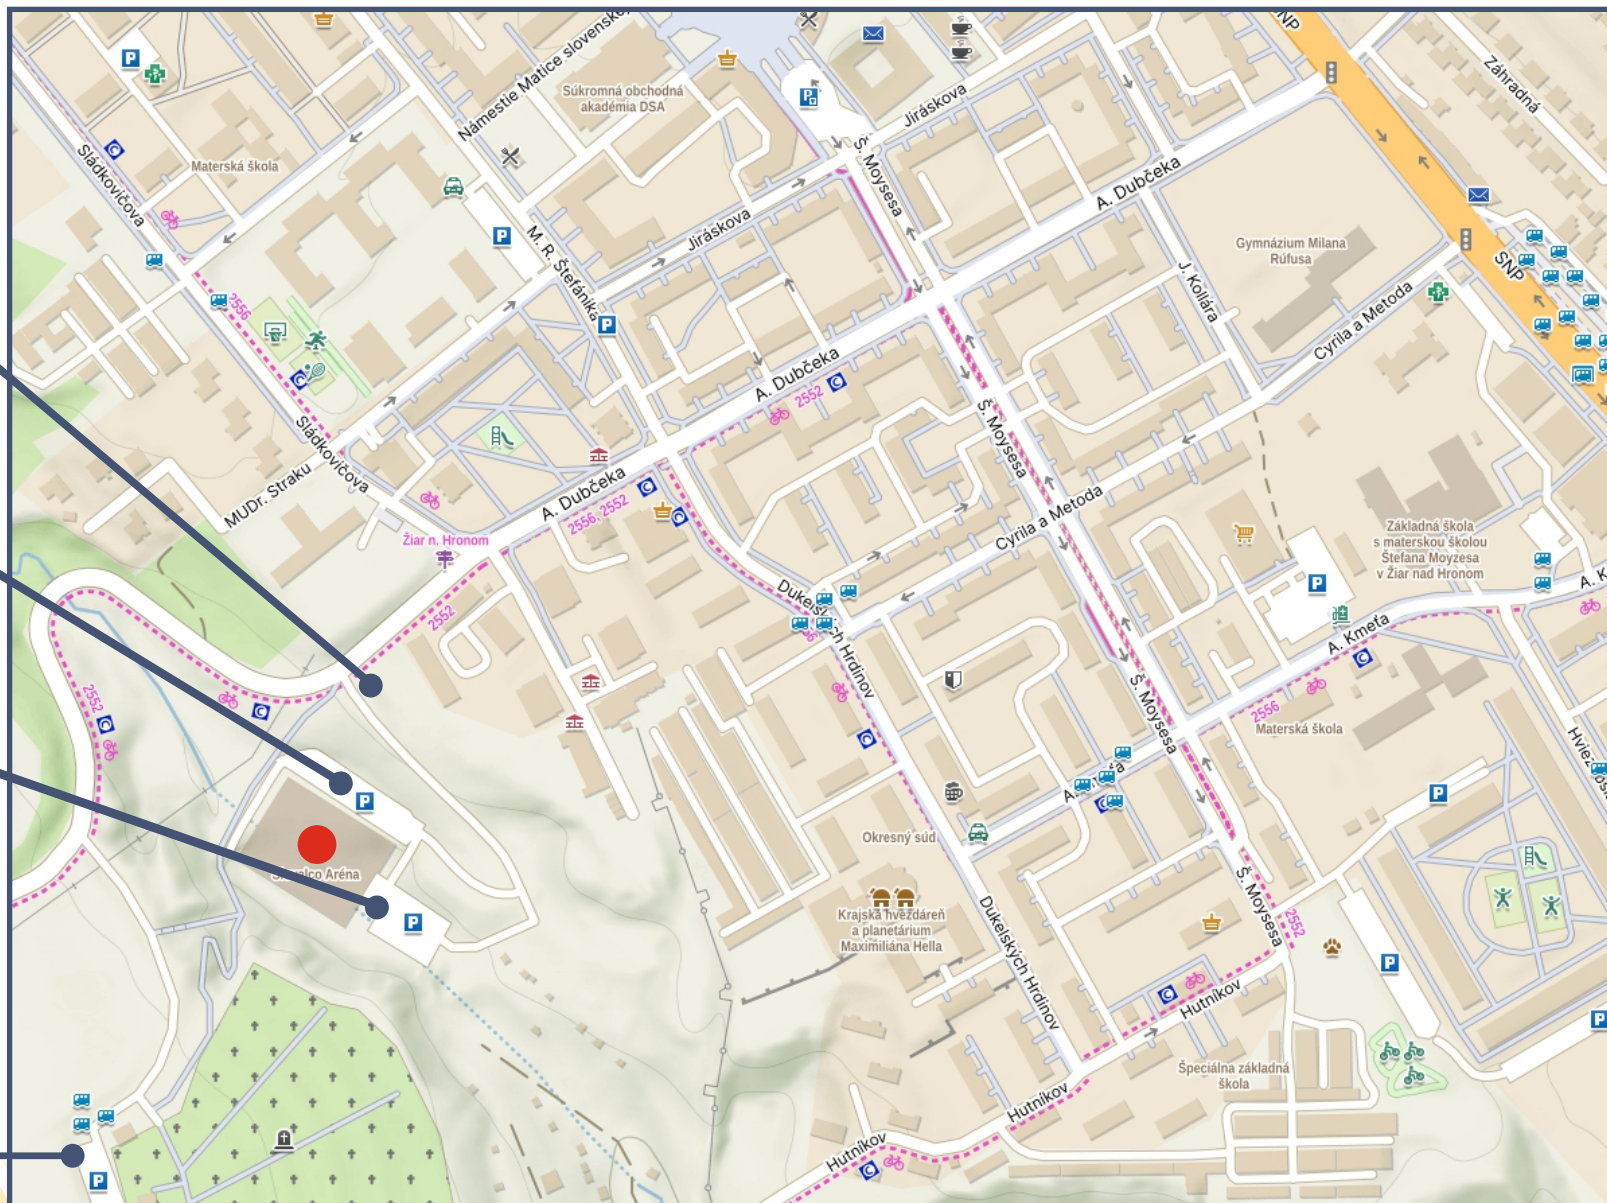

MEMORIÁL OSOBNOSTÍ ŽIARSKEHO KARATE 2026

PARKOVANIE PRI SLOVALCO ARÉNE - ZIMNÝ ŠTADIÓN

<https://mapy.com/sk/turisticka?!=0&source=osm&id=1015715526&x=18.8505629&y=48.5876879&z=17>